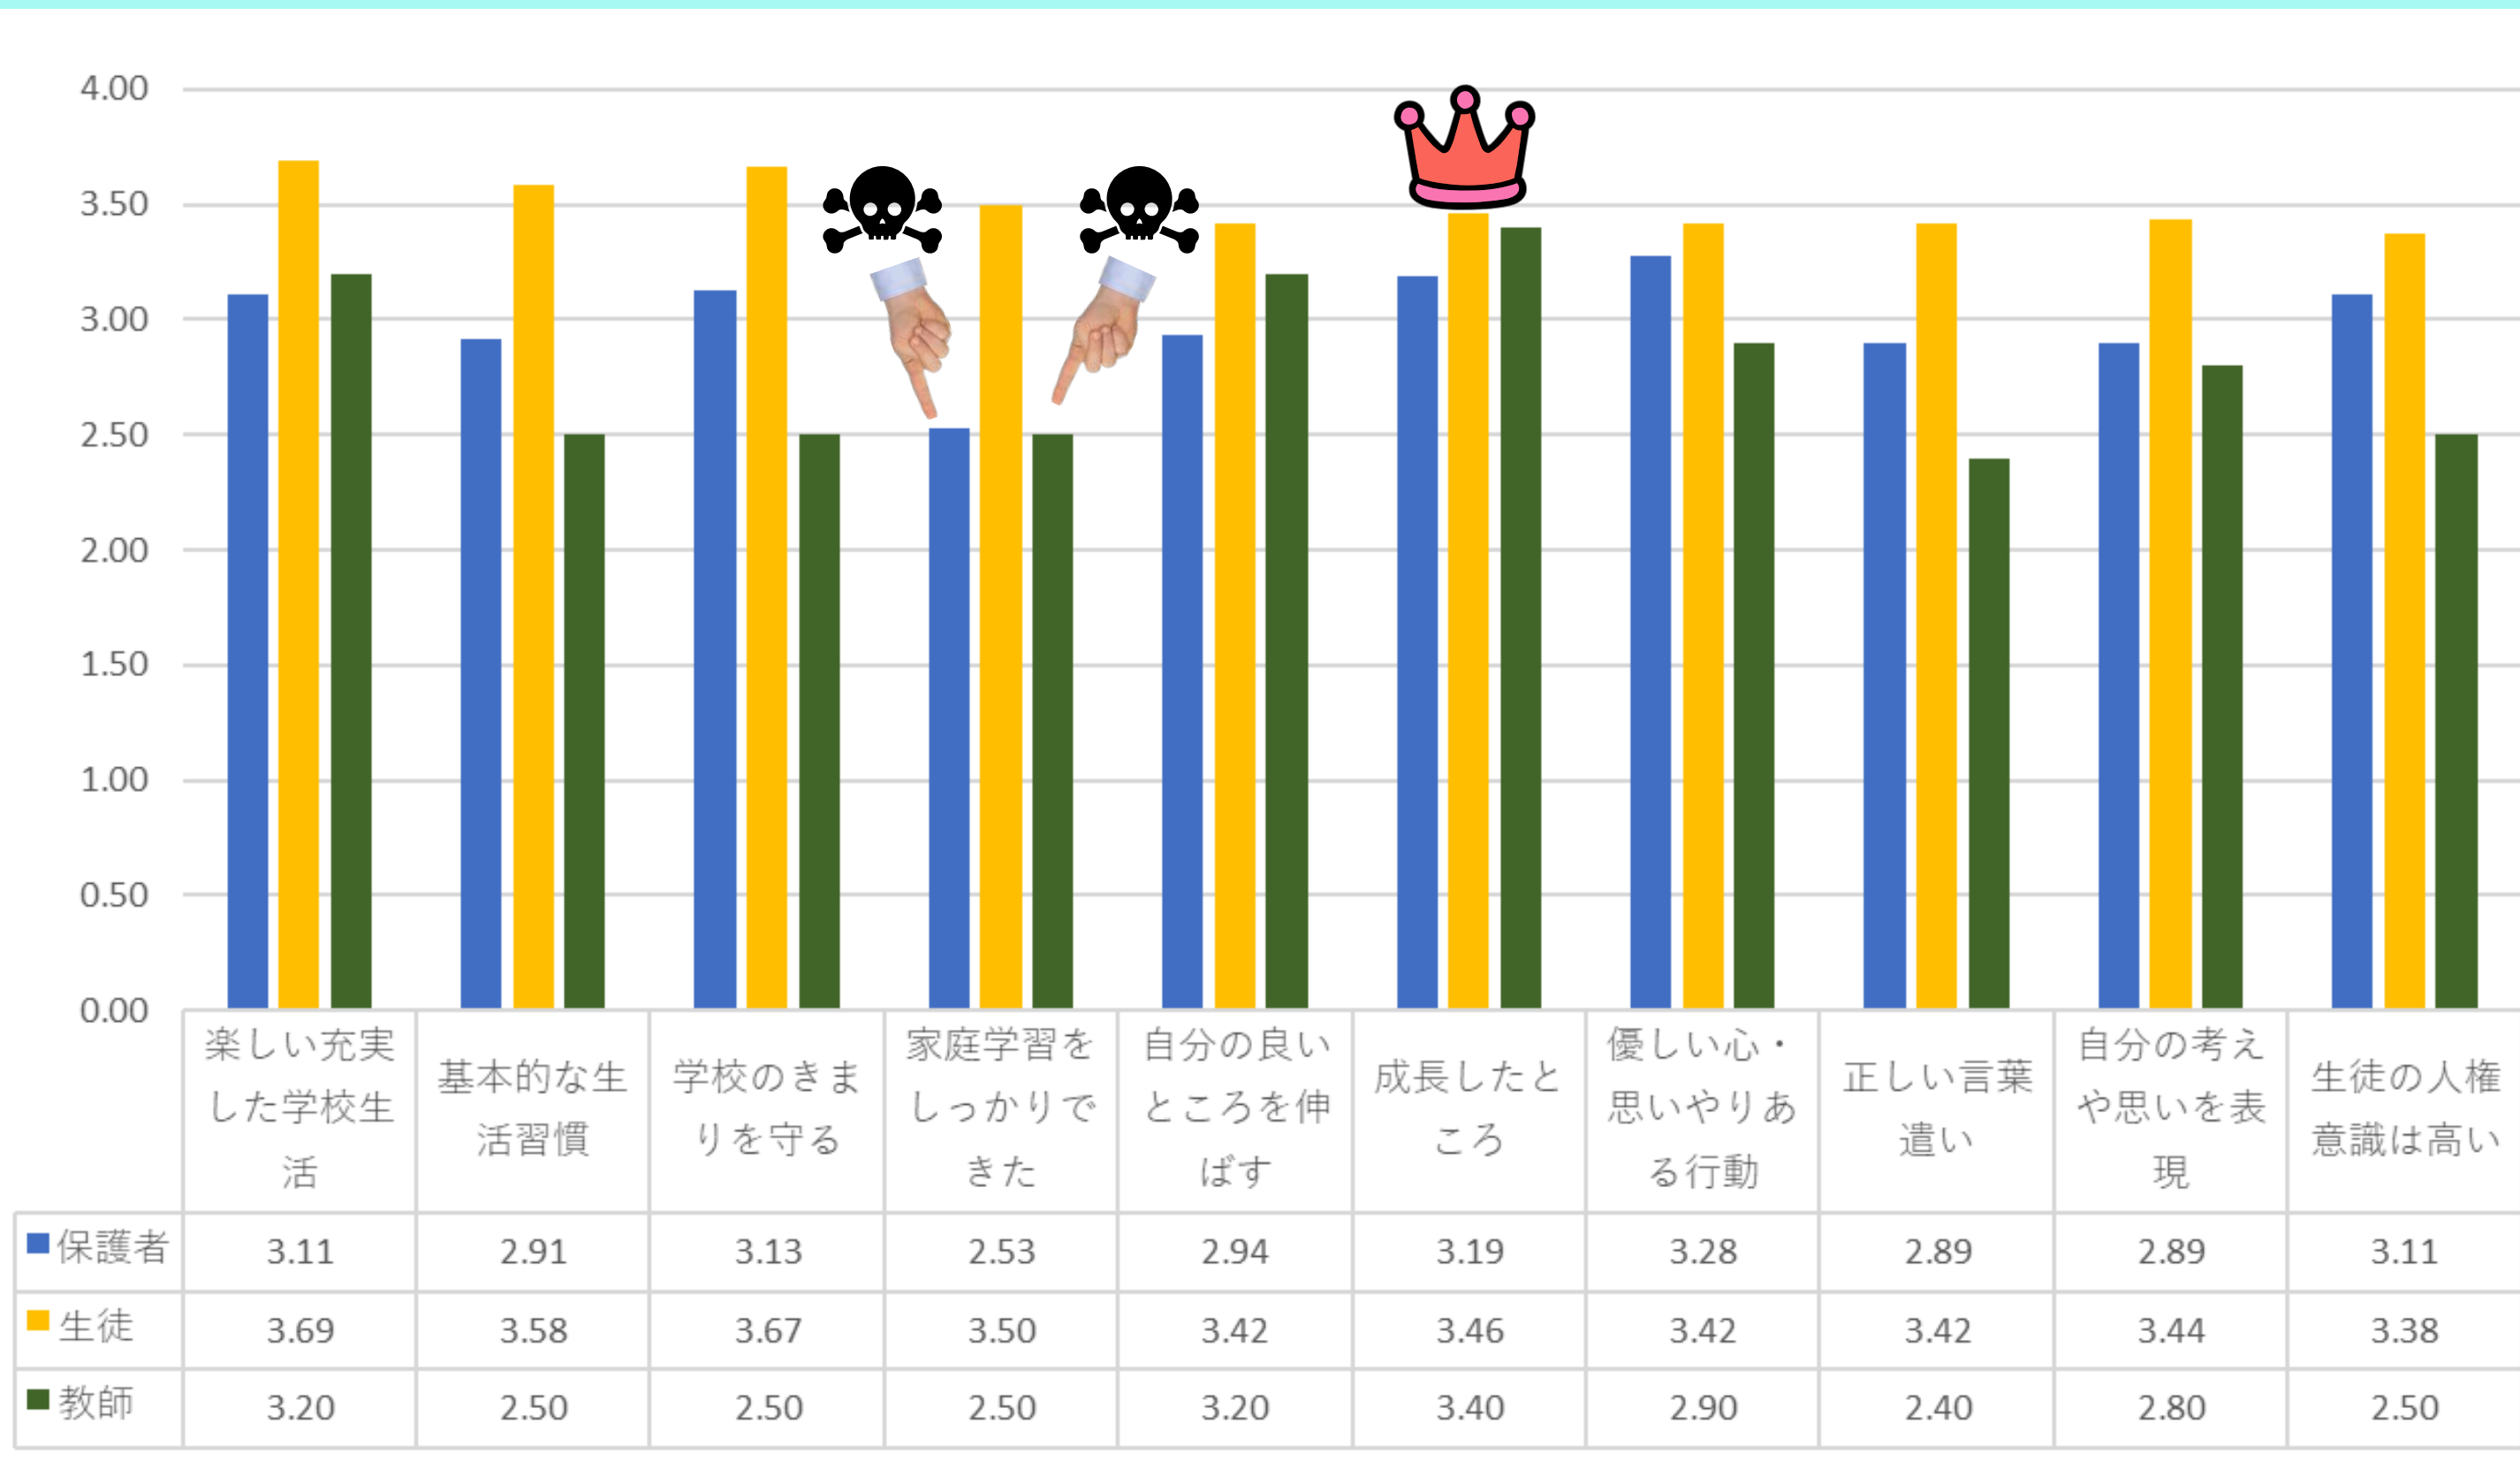

2学期学校評価

多数の回答、ご協力ありがとうございました。この他にも温かいコメントをたくさんいただいております。励みにして尽力してまいります！

グラフにすると、生徒、保護者、教師の意識の差が見えます。生徒はどの項目においても一番評価が高く、自己肯定感があるように思います。嬉しいのは、「成長したところ」の項目は、三者とも評価が高かったところです。生徒も自分の成長を感じ、保護者も認め、教師の目から見ても成長したと思える姿があったということです。反対に「家庭学習をしっかりとできた」は、保護者・教師は安定して評価が低い！河南中の永遠の課題になる前に何とか策を練りたいところです。どうかご協力をお願いいたします。